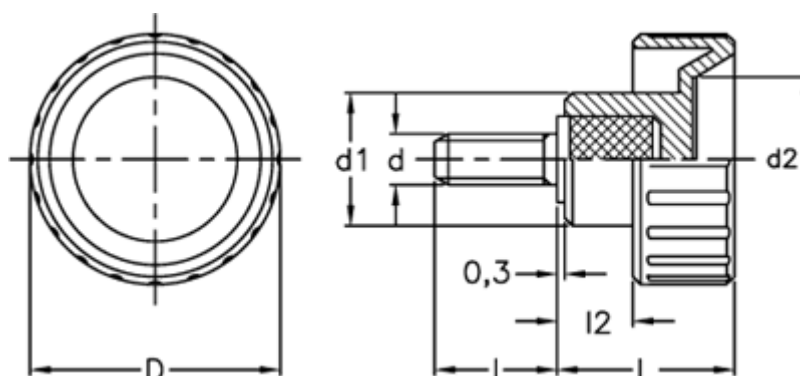

Varenummer: 2302006376
Beskrivelse: E+G Fingerskrue
BT.16 p-M5x16

Mål

$d = 16$
 $d_1 = 11$
 $d_2 = 9$
 $d_6g = M5$
 $l = 16$
 $L = 13.0$
 $l_2 = 5.0$